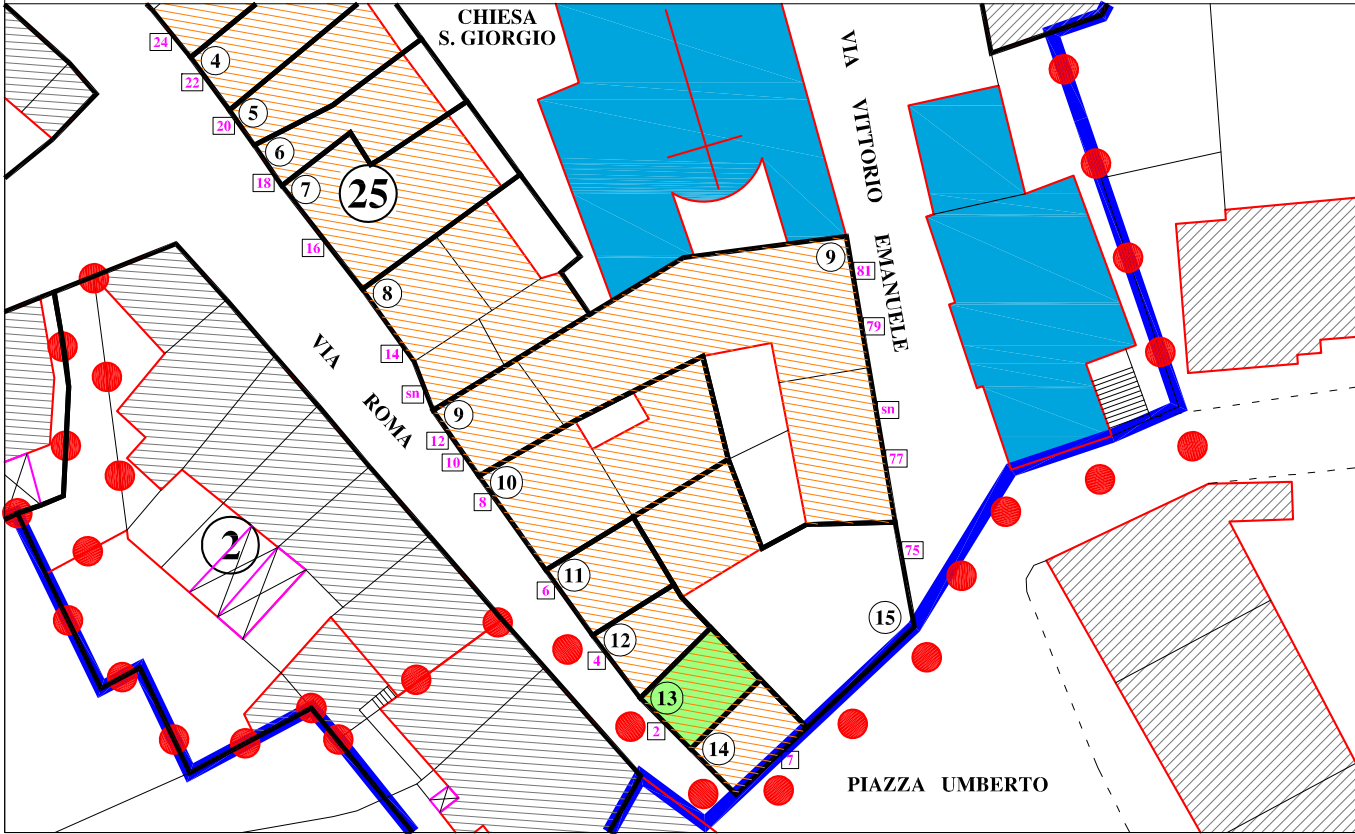

COMUNE DI BONNANARO	ZONA " A " (Centro matrice)	Lotto n. 13
COMPARTO n. 25	VIE : Roma - Corda - Vittorio Emanuele - Piazza Umberto - Piazza Elena	
EDIFICIO IN VIA : ROMA n° 2		

PLANIMETRIA 1:500

DOCUMENTAZIONE FOTOGRAFICA